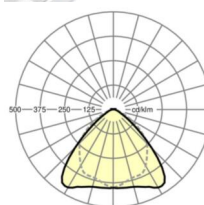

параметры

номер заказа	19512004060
код EAN	4020863426478
номер таможенного тарифа	94051190
Знак прохождения контроля	IP 64, класс защиты I, ENEC10 VDE, F, D, HACCP DIN10500/Food/IFS-пригодность для применения/BRC, Indoor, CE
Степень ударопрочности IK	IK03 (-20°C bis 25°C)
Температура окружения	ta -20°C в 25°C
Гарантийный срок	5 лет
Государственные программы поддержки	BEG - государственные субсидии для энергосберегающих зданий (действительна только для Германии)

электротехника

Балласт	Электронный драйвер (1 штука)
Мощность системы	88W
сетевое напряжение	230V/50Hz
автоматический предохранитель (пусковой ток)	12 штук/B10, 19 штук/B16, 20 штук/C10, 32 штук/C16
класс энергосбережения/Источник света	C

Оптика

Оснастка	LED, цветопередача/оттенок света CRI ≥ 80 / 4000K
Допуск для координаты цветности (MacAdam)	3SDCM
Номинальный световой поток	14279lm
Срок службы LED	50000h L80/B10 (Tq 25°C), 70000h L80/B50 (Tq 25°C)
светоотдача светильников	163lm/W
Угол излучения	95° (C0) / 95° (C90)
UGR поп./вдоль	24.6 / 26.1

DEEP-LINK

<https://www.regiolux.de/ru/article/19512004060>

Ссылка	LED 14000lm 840
ηLB	100 %
Φ ↓/↑	98 % / 2 %
UGR поп./вдоль	24.6 / 26.1