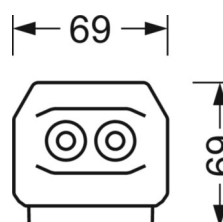

## Механика

цвет корпуса белый стандартный для электротехники RAL 9016

размеры (LxWxH/DxH) 1531mm x 55mm x 37mm

вес (нетто) 1.65kg

Вид монтажа сборка трековых систем, световая структура

## размеры

L	1531 mm	Длина
В	55 mm	Ширина
н	37 mm	Высота