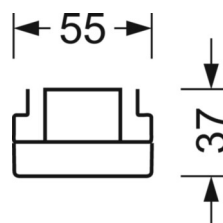

## Оптика

Оснастка	LED, цветопередача/оттенок света CRI ≥ 80 / 4000K
Допуск для координаты цветности (MacAdam)	3SDCM
Номинальный световой поток	14279lm
Срок службы LED	50000h L80/B10 (Tq 25°C), 70000h L80/B50 (Tq 25°C)
светоотдача светильников	163lm/W
Угол излучения	95° (C0) / 95° (C90)
UGR поп./вдоль	24.6 / 26.1

## Механика

цвет корпуса белый стандартный для электротехники RAL 9016

размеры (LxWxH/DxH) 1531mm x 55mm x 37mm

вес (нетто) 1.65kg

Вид монтажа сборка трековых систем, световая структура

## размеры

L	1531 mm	Длина
В	55 mm	Ширина
н	37 mm	Высота